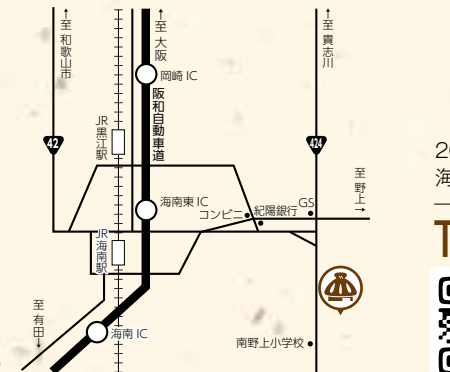

暮らしに
ぽかぽか

SCRUM
POSTING

すくぽかぽか

vol.50

発行エリア/海安市・紀美野町・紀三井寺周辺に
新聞折込、海安市中心部にポストイン
新聞折込は毎月15日折込
ポストインは毎月15日～3日以内に
発行部数/45,000部

※地域によっては新聞折込とポストインが重なる場合があります。
※ポストインの配布日によってはイベントが終了している場合があります。
ご了承ください。

<http://www.2kai-scrum.net>

発行所/ツーカーネットスクラム編集部
〒642-0017 和歌山県海安市南赤坂5-3
TEL.073-484-5233 FAX.073-484-5266
info@2kai-scrum.net

6月15日号

次回7月中旬発行

スクラムは
7月1日発行

見やすく
楽しい
スクラム
サイト

Twitter @2kai_net_scrum

50年以上の実績に裏打ちされた知識と
経験を基に広告・印刷のコンシェルジュとして、
お客様のご要望にお応えします。

株式会社 協和
KYOWA
広告・印刷のコンシェルジュ

印刷のしなやかさを私たちに
感じてほしいです。

和歌山県海安市南赤坂5-3
TEL073-483-5211

海南 協和

介護のくらしは充実の施設とスタッフにおまかせを…

古民家

家庭的な環境のもと過ごせます。

バリアフリー

広々としたバリアフリー設計は快適です。

地域密着型通所介護

自宅で日常生活を送りながら、送迎付きで食事や入浴などが受けられる介護サービスです。

野菜も育てられる農園

広い庭にある東屋

訪問介護

ホームヘルパーが自宅を訪問し、食事、排泄、入浴等の身体介護・掃除洗濯、調理等の家事援助を行い支援します。

美容室

バリアフリーな利用者にやさしい施設です。送迎サービスもあります。

海南在宅福祉企業組合

和が家

2005.11.29日 法人設立
海南在宅福祉企業組合 代表理事 前田順司

TEL.073-485-3001

和歌山県海安市木津273
営業時間:9:00~17:30
定休日:日曜日
HP:<https://kainan-wagaya.jp/>

スタッフ大募集中!!

サービス提供責任者 月額 18.5万円～

介護支援専門員 月額 21万円～(担当者手当あり)

登録ヘルパー 時給 1,200円～

●賞与あり(年2回) ●処遇改善交付金あり(年3回) ●通勤手当あり
●毎月ベースアップ加算あり

夢をかなえるお手伝い★
きのくに信用金庫

■海南支店:海安市日方210-1 ☎073(482)5333
■内海支店:海安市名高508-7 ☎073(482)0820
■黒江駅前支店:海安市岡田588-2 ☎073(482)3741

正しい家づくり 自然の力で湿度は15%ダウン!!

WB 通気断熱WB工法

呼吸をする家

2つの通気層と形状記憶バネの力で、家自身が呼吸して自然な通気を生み出します。

株式会社 橋爪建設 TEL.093-492-0373

超大型補助金でリフォームチャンス到来!!

窓リフォームとセットならトイレの取替えだけで補助金が受けられます

2つの補助金を活用

トイレリフォーム (子育てエコホーム支援事業)

トイレ本体価格 247,000円 税込価格。工費が別途かかります。

補助額 22,000円

省エネ効果額 約284,000円 (20年間使用した場合)

トイレ・洗面室の窓リフォーム (先進的窓リノベ2024事業)

トイレの窓 内窓「インプラス」Low-E複層ガラス(クリアグリーン透明) Sグレード 1カ所 29,000円

洗面室の窓 内窓「インプラス」Low-E複層ガラス(クリアグリーン透明) Sグレード 1カ所 29,000円

内窓本体価格 88,000円 税込価格。工費が別途かかります。

補助額 58,000円

省エネ効果額 約42,000円 (20年間使用した場合)

省エネ効果額合計 約326,000円 (20年間使用した場合)

プラン補助額合計 80,000円

LIXXLE 海南トヨ一住器(株) (松尾建具)

マドリエ海南 和歌山県海安市名高450-2 TEL.073-482-7711

☎0120-960-168 <http://www.maido-kainan.net/>

大切なお家の耐震診断

耐震改修に関する補助金制度など詳しくは当社まで

(株)星田建設 和歌山県海安市多田408番地 TEL.(073)482-8281(代) <http://www.hoshida-home.com>

地元で生まれ育ち音響に愛を込めて

50年の安心・実績

屋根・外壁のリフォームは当社へ!

SAKAGUCHI TOSOU 有限会社 阪口塗装 海安市重根 258-5 <http://www.sakaguchitosou.com/> ☎0120-533-218

カラーストレート ¥13,800 (同時に見える)

ヘアカラー+カット ¥5,800

パーマ+カット ¥8,800

リタッチカラー(セルフプロ-) ¥3,300 (3cmまで伸びた所をカラーします)

やわらかストレート ¥11,000

パーマ+ヘアカラー ¥12,500

美容室 あとれ [海南店] ☎073-483-7572 [あびの店] ☎073-489-6666 有効期限 2024.6.30

古物・着物買取

倉庫蔵 いろいろ整理させていただきます

掛軸・茶道具・屏風・鉄瓶
古い着物・帯・布
古銭・時計・カメラ
壺・徳利・茶碗・ガラス瓶
ランプ・プリキのおもちゃ類
膳・碗・小皿・大皿・鉢
タンス・火鉢・重箱

骨董品・古美術品

藤川古美術店 海安市野上中286-4 (臨時休業の場合あり) 問合せ ☎090-3490-1697

イベント情報や広告のお申し込みに関するお問い合わせは、スクラム編集部までお願いします。

広告のお申し込み・お問い合わせは ☎073-484-5233

ツーカーネットスクラム <http://www.2kai-scrum.net>